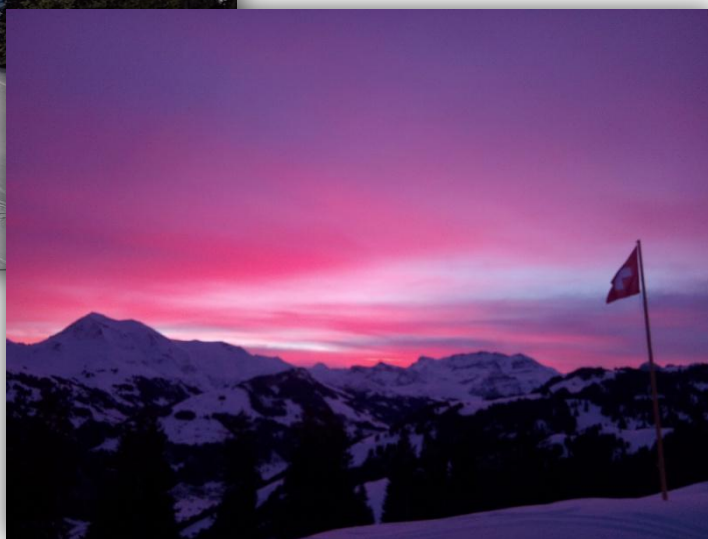

ZU VERMIETEN

RITZHÜTTE

18
Betten

Skihütte im Winter
Ferien auf der Alp im Sommer

Kontakt: www.ritz-bar.ch / Christoph Krebs 078 600 93 74

krebsforst@bluewin.ch